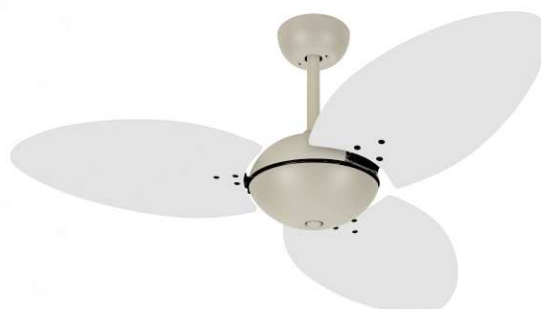

Cor: NUDE
Pás: BRANCO