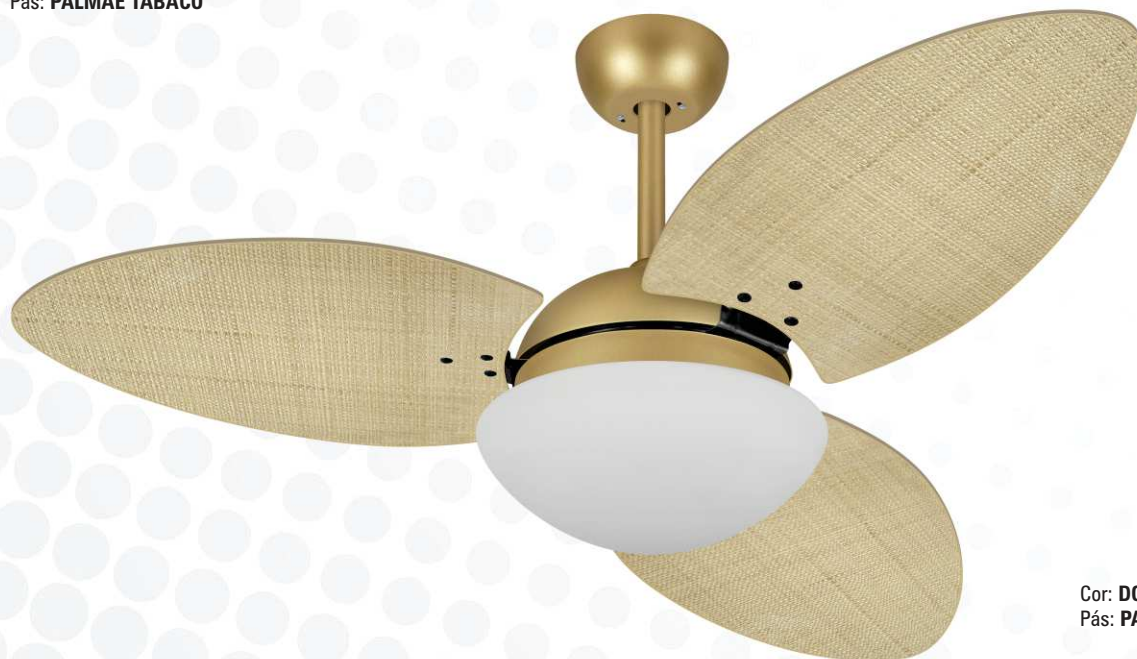

Cor: **DOURADO MATE**
Pás: **PALMAE NATURAL**

Ø 1,05 m

9009

CARACTERÍSTICAS GERAIS

Pás - Quantidade: 3 / Acabamento: MDF revestido com palha Palmae
Luminária: vidro opalino fosco fechado VD28 Ø 280 mm - Porta lâmpada: 2 x E27
Medidas: Ø 1,05 m x 0,47 m • Tensão: 127V ou 220V • Cores disponíveis: consultar página 2