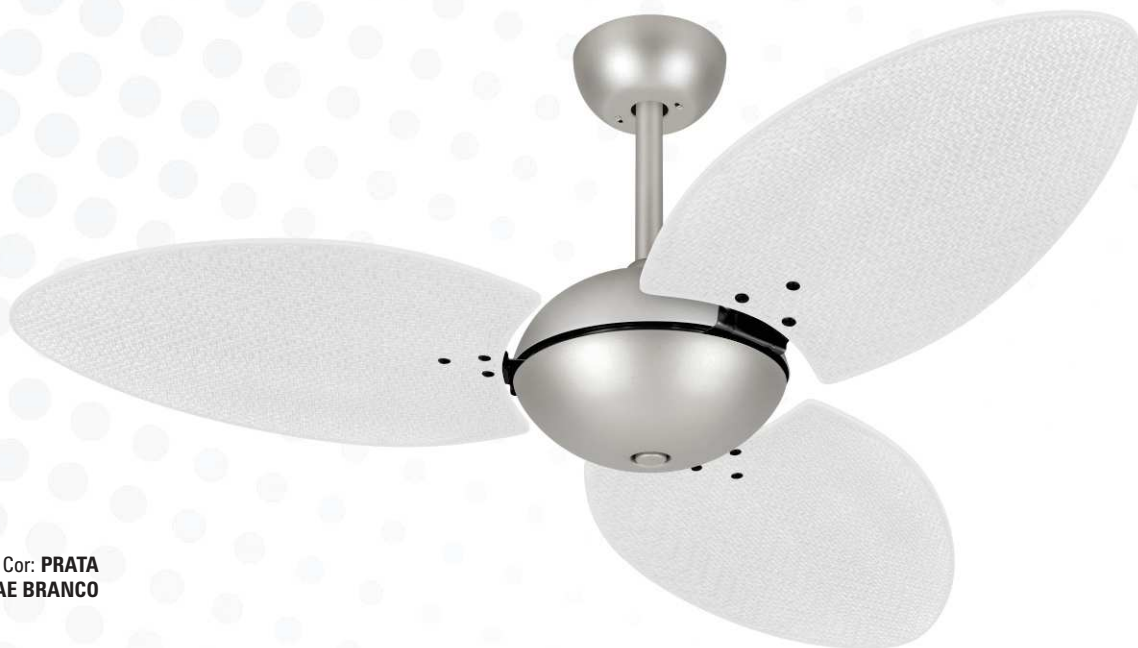

PÁS
REVESTIDAS
COM PALHA
NATURAL

Cor: PRATA
Pás: PALMAE BRANCO