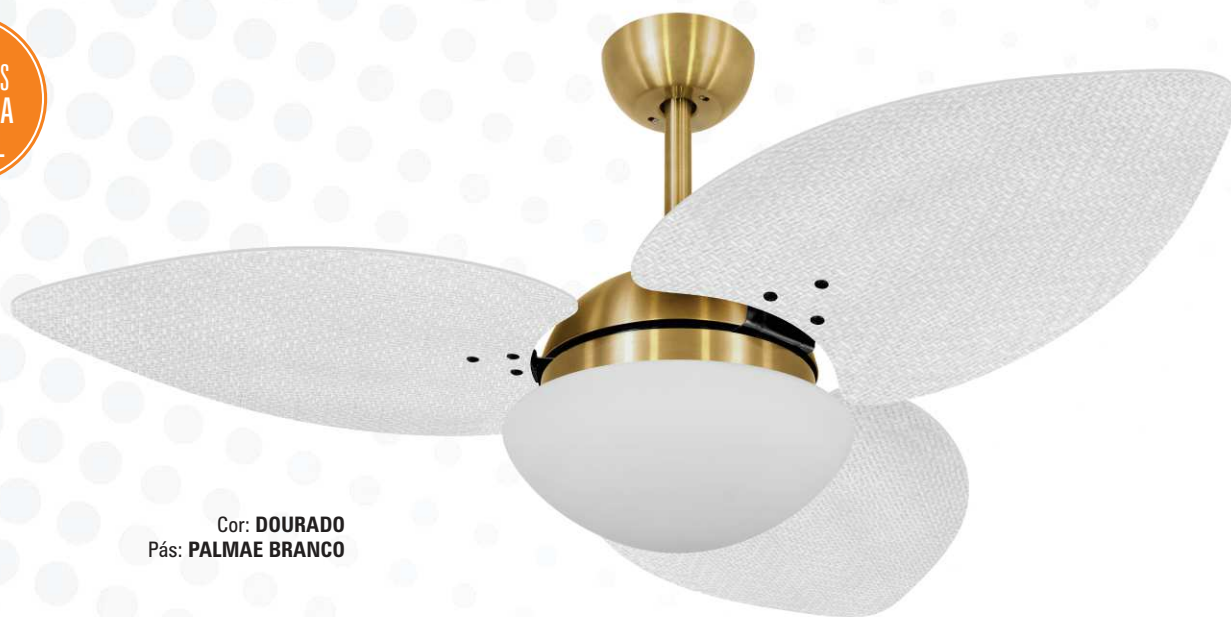

PÁS
REVESTIDAS
COM PALHA
NATURAL

Cor: **DOURADO**
Pás: **PALMAE BRANCO**