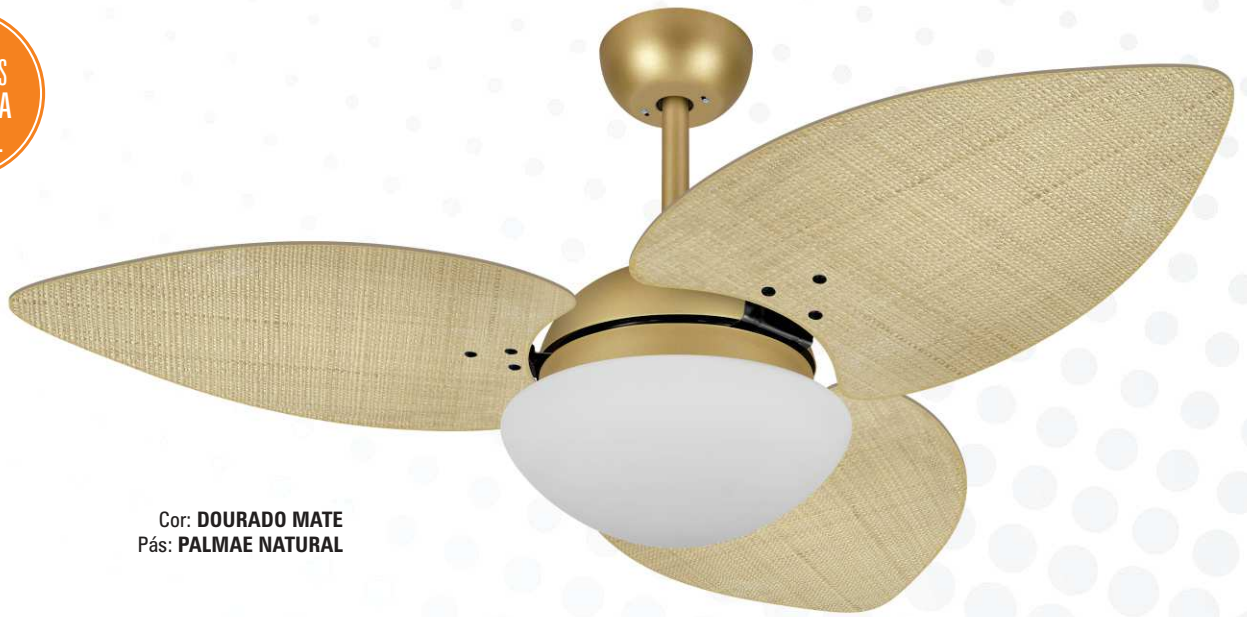

9021 VD28 *Dunamis Palmae S3* **Volare**® VENTILADORES

PÁS
REVESTIDAS
COM PALHA
NATURAL

Cor: **DOURADO MATE**
Pás: **PALMAE NATURAL**