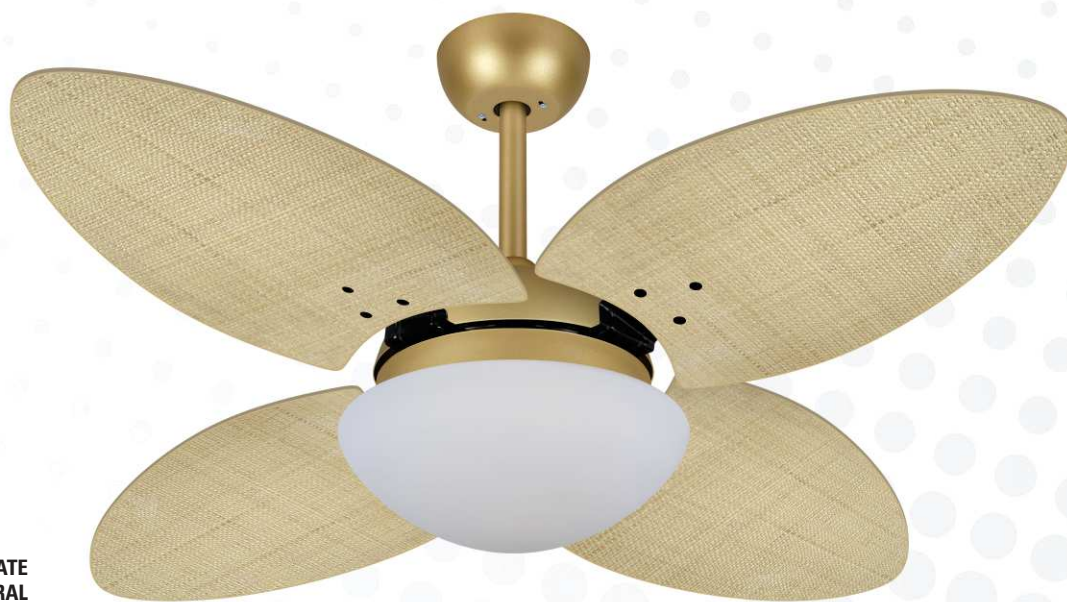

PÁS
REVESTIDAS
COM PALHA
NATURAL

Cor: DOURADO MATE
Pás: PALMAE NATURAL