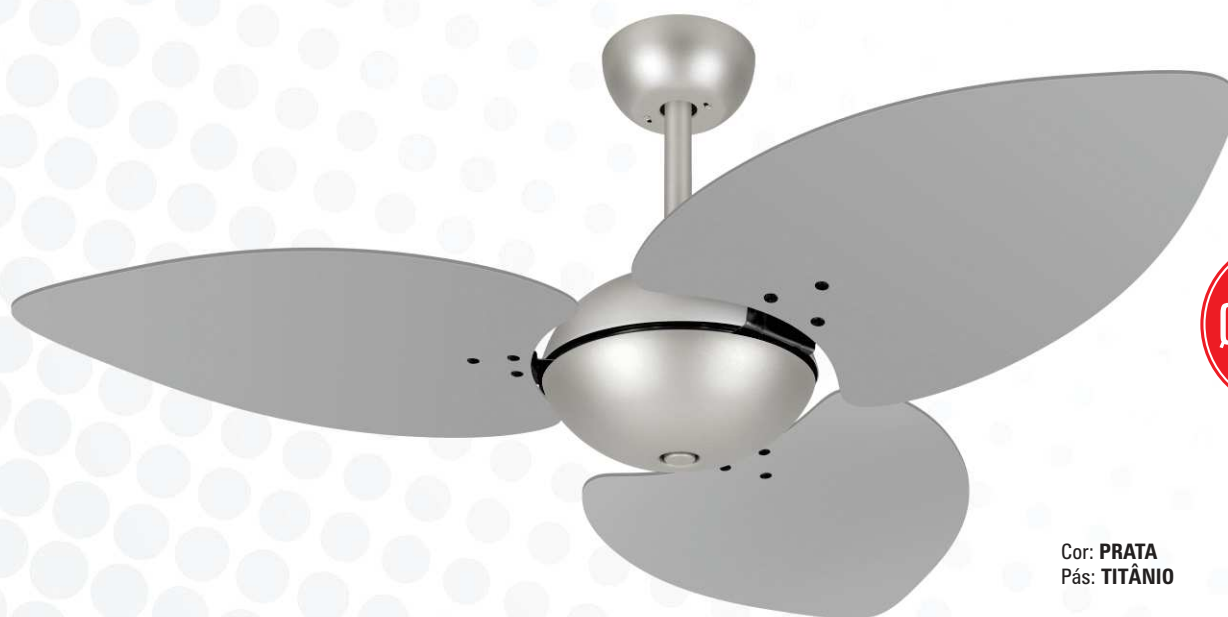

PÁS  
LAQUEADAS

Cor: DOURADO MATE  
Pás: TABACO

Cor: PRETO  
Pás: PRETO

Cor: AMÊNDOA  
Pás: TABACO

Ø 1,20 m

Cor: PRATA  
Pás: TITÂNIO

9024

CARACTERÍSTICAS GERAIS