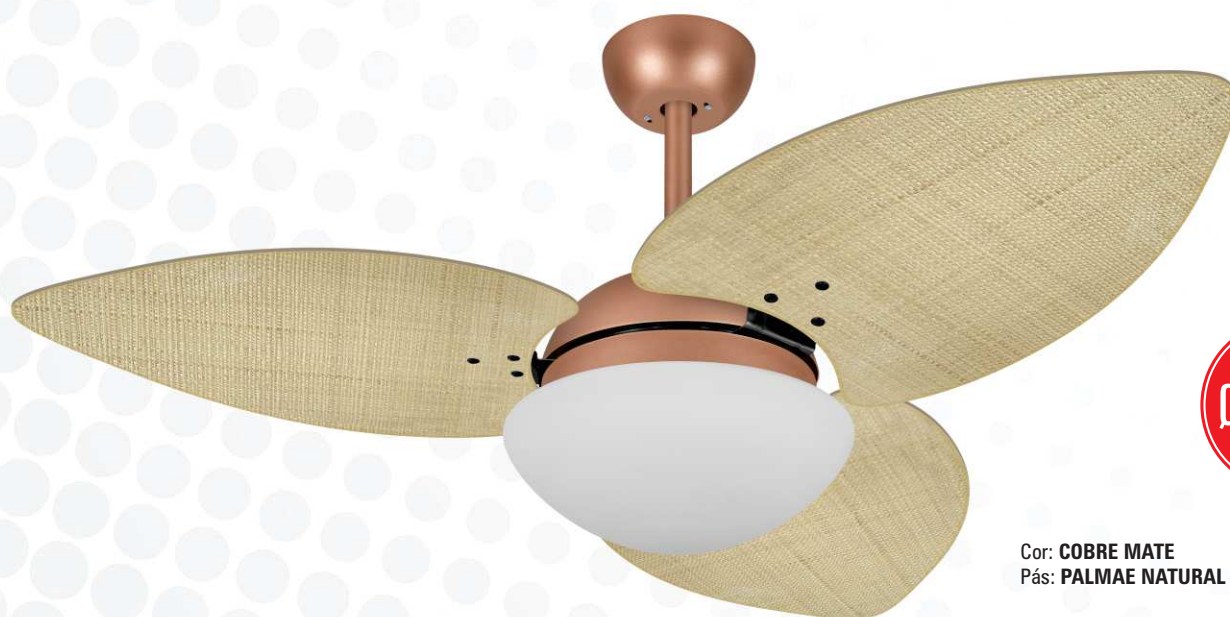

Ø 1,20 m

Cor: **COBRE MATE**
Pás: **PALMAE NATURAL**

9021

CARACTERÍSTICAS GERAIS

Pás - Quantidade: 3 / Acabamento: MDF revestido com palha Palmae
Luminária: vidro opalino fosco fechado VD28 Ø 280 mm - Porta lâmpada: 2 x E27
Medidas: Ø 1,20 m x 0,47 m • Tensão: 127V ou 220V • Cores disponíveis: consultar página 2