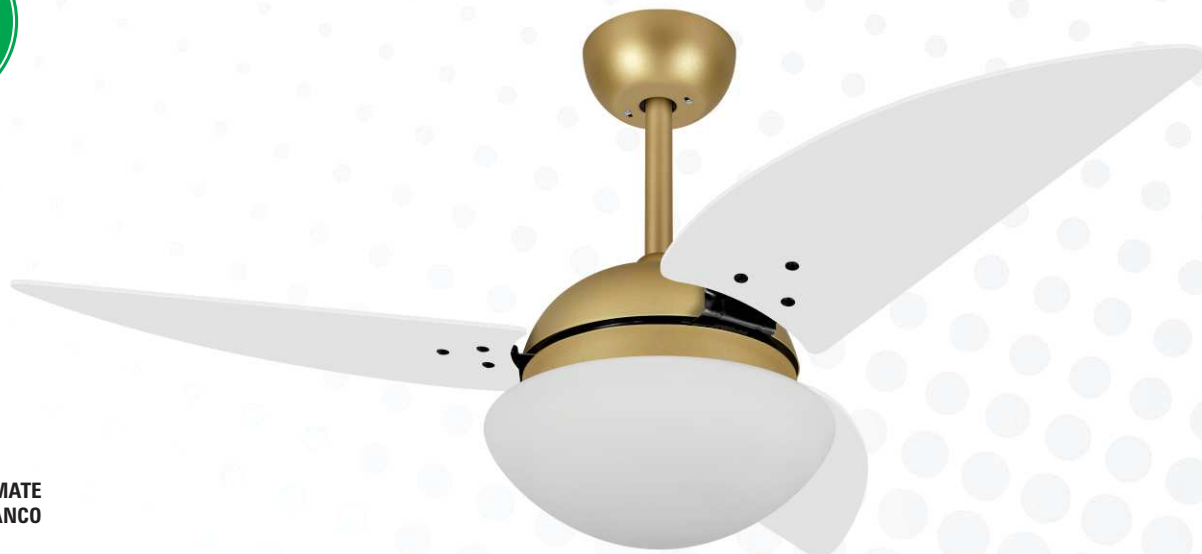

9037 VD28 *Class Laca*

VENTILADORES
Volare®

PÁS
LAQUEADAS

Cor: **DOURADO MATE**
Pás: **BRANCO**