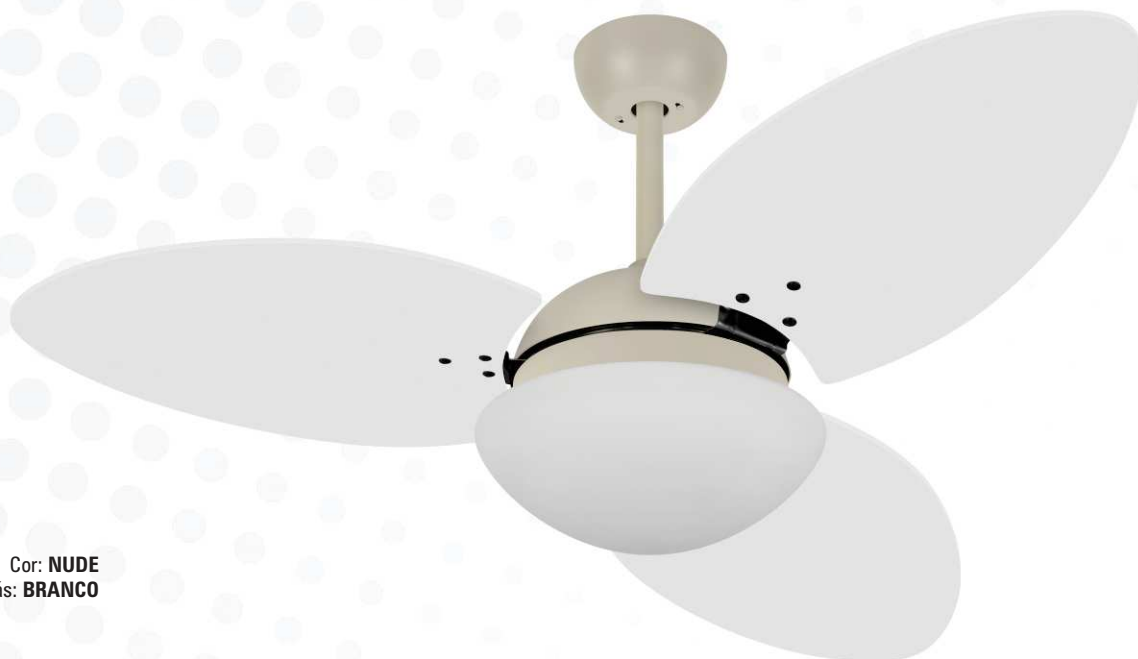

PÁS
LAQUEADAS

Cor: **NUDE**
Pás: **BRANCO**