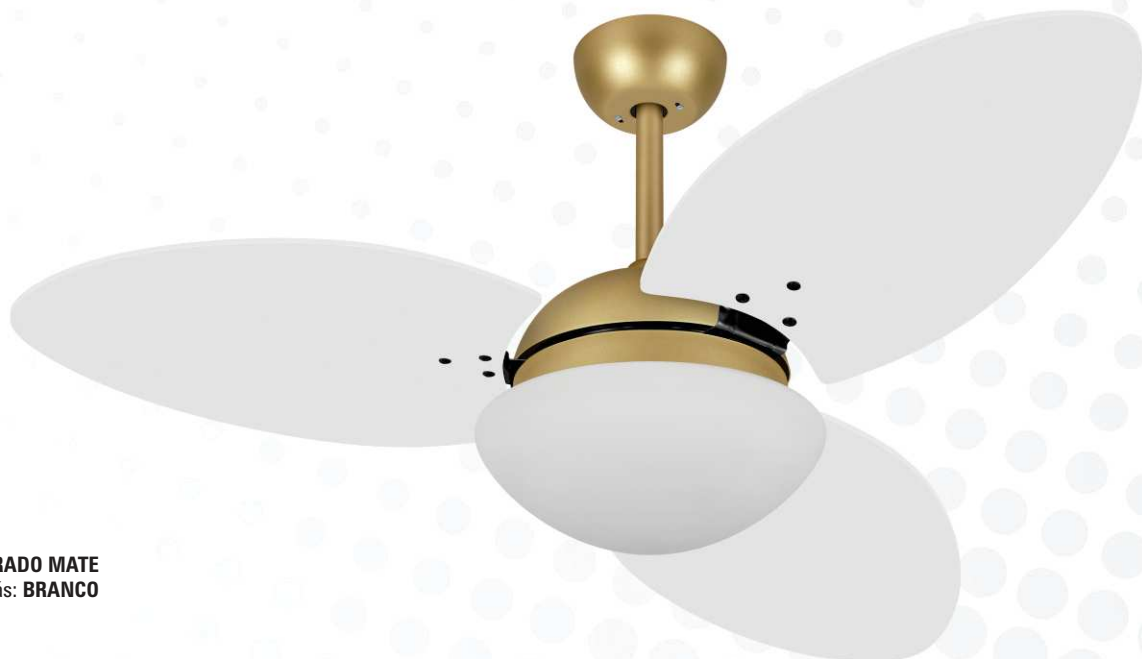

9011 VD28 *Tami S3 Laca*

VENTILADORES
Volare®

PÁS
LAQUEADAS

Cor: **DOURADO MATE**
Pás: **BRANCO**