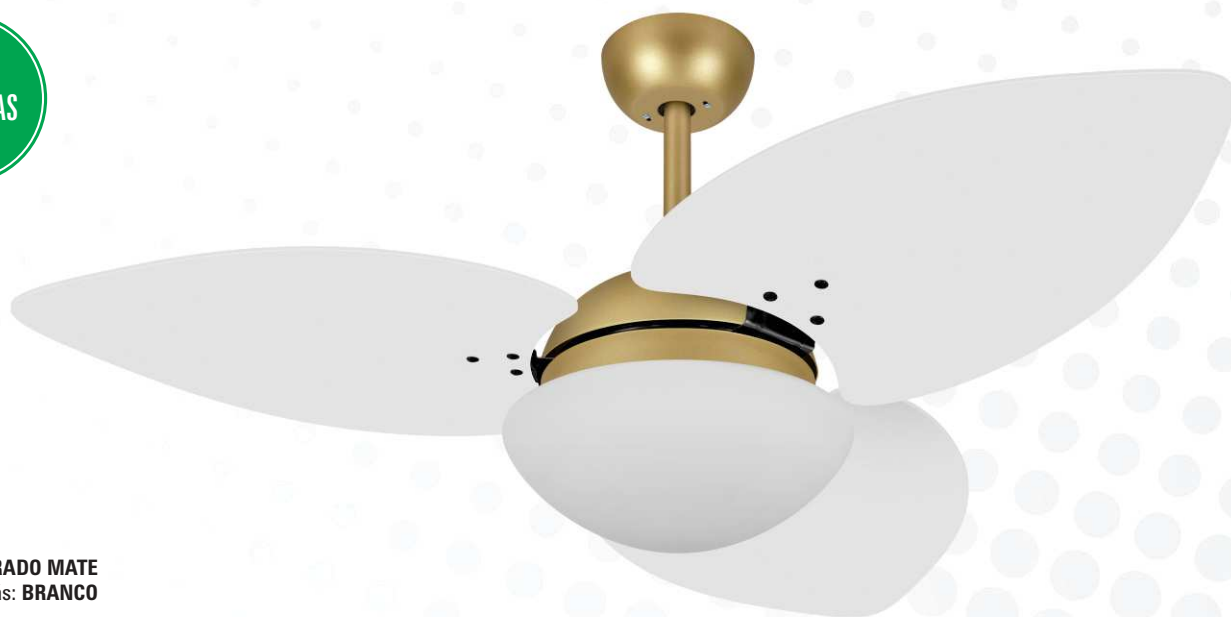

9023 VD28 *Dunamis S3 Laca*

VENTILADORES
Volare®

Cor: **DOURADO MATE**
Pás: **BRANCO**