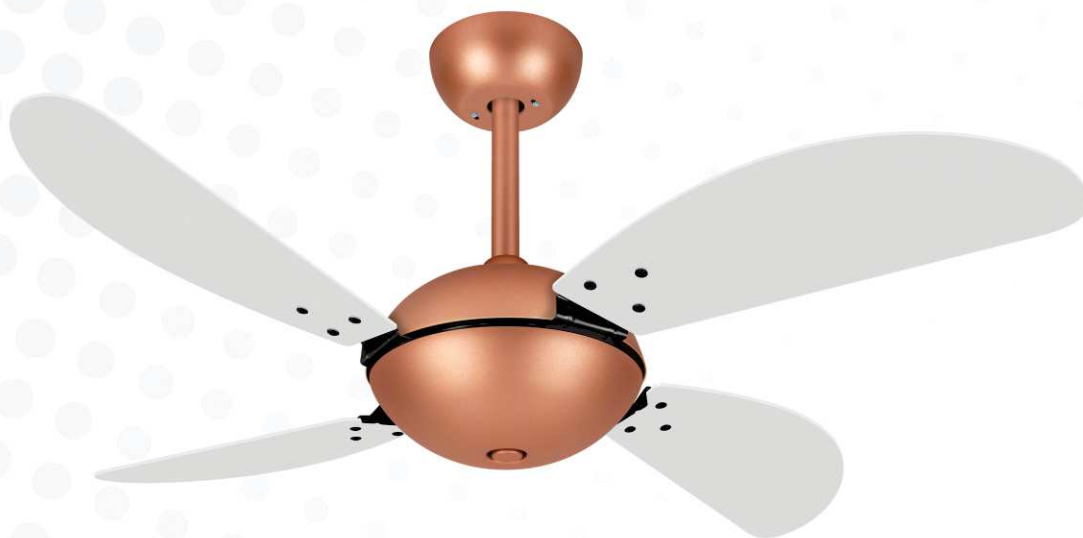

PÁS
LAQUEADAS

Cor: **COBRE MATE**
Pás: **BRANCO**