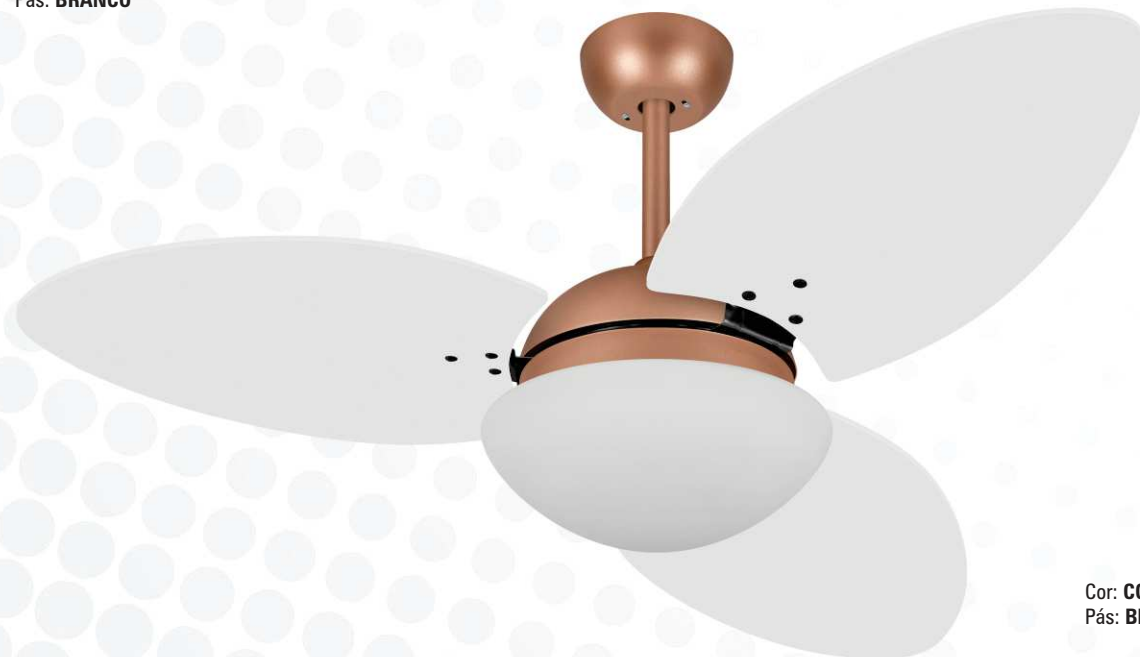

Ø 1,05 m

Cor: **COBRE MATE**
Pás: **BRANCO**

9011

CARACTERÍSTICAS GERAIS

Pás - Quantidade: 3 / Acabamento: MDF laqueado
Luminária: vidro opalino fosco fechado VD28 Ø 280 mm - Porta lâmpada: 2 x E27
Medidas: Ø 1,05 m ϕ 0,47 m • Tensão: 127V ou 220V • Cores disponíveis: consultar página 2