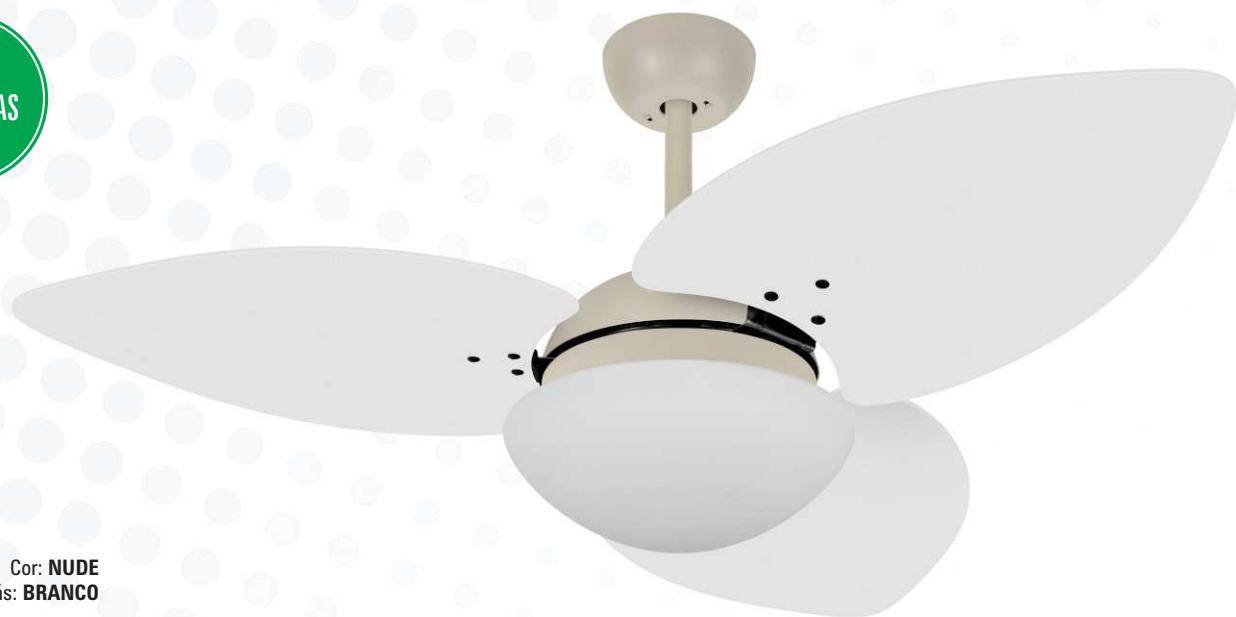

PÁS
LAQUEADAS

Cor: NUDE
Pás: BRANCO