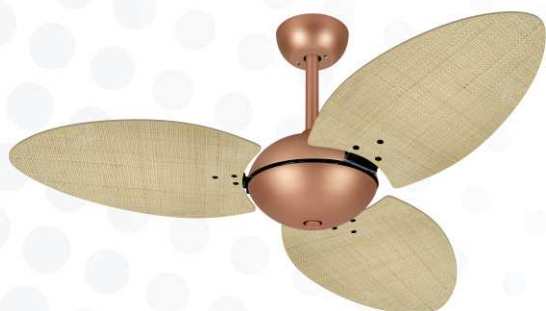

Cor: COBRE MATE
Pás: PALMAE NATURAL