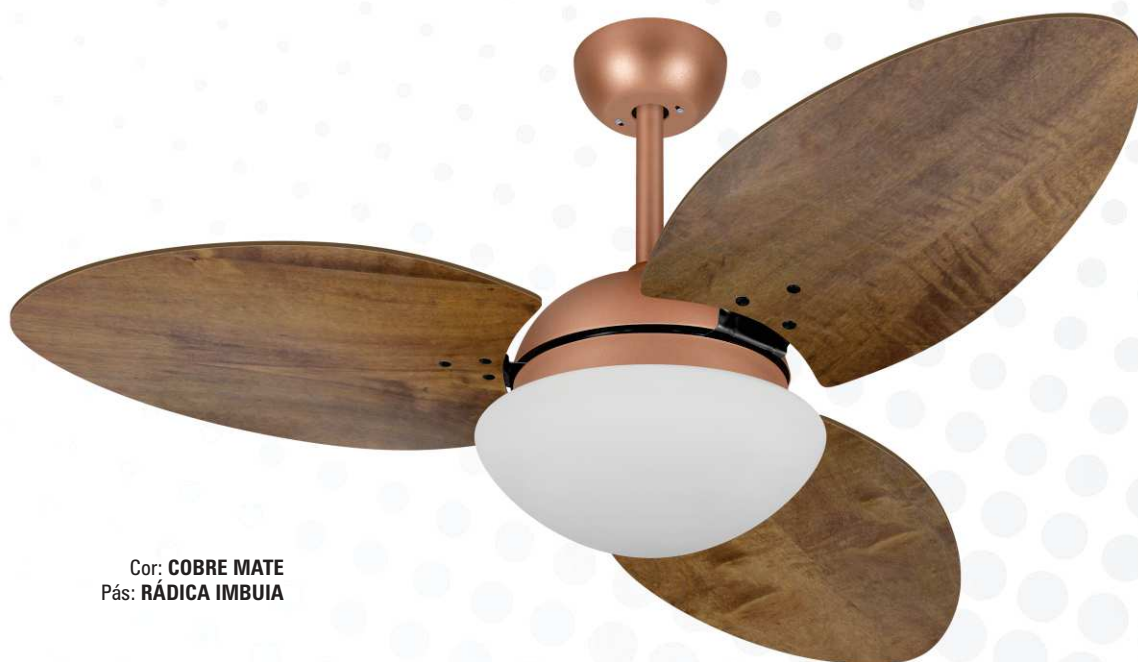

Ø 1,05 m

9007

CARACTERÍSTICAS GERAIS

Pás - Quantidade: 3 / Acabamento: MDF revestido com lâminas de rádica de madeira  
Luminária: vidro opalino fosco fechado VD28 Ø 280 mm - Porta lâmpada: 2 x E27  
Medidas: Ø 1,05 m x 0,47 m • Tensão: 127V ou 220V • Cores disponíveis: consultar página 2

9007 VD28 *Tami Rádica S3*

VENTILADORES  
**Volare**<sup>®</sup>

PÁS  
REVESTIDAS  
COM RÁDICA  
NATURAL

Cor: **COBRE MATE**  
Pás: **RÁDICA IMBUIA**

Cor: **PRATA**  
Pás: **RÁDICA IMBUIA**

Cor: **COBRE**  
Pás: **RÁDICA FREIJÓ**