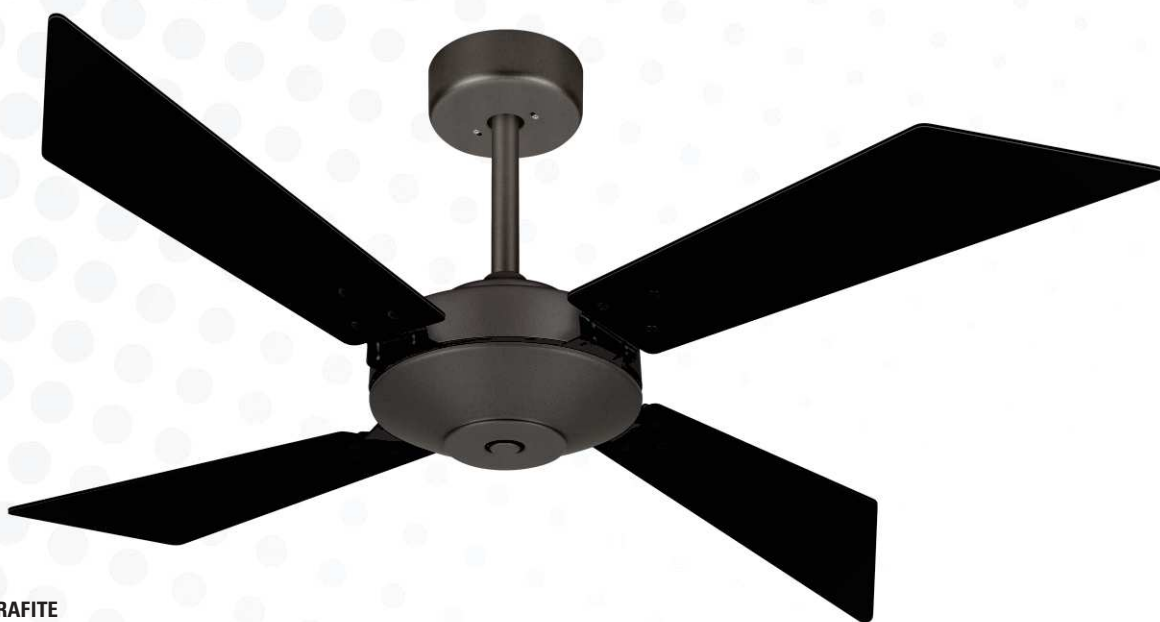

PÁS
LAQUEADAS

Cor: **CINZA GRAFITE**
Pás: **PRETO**